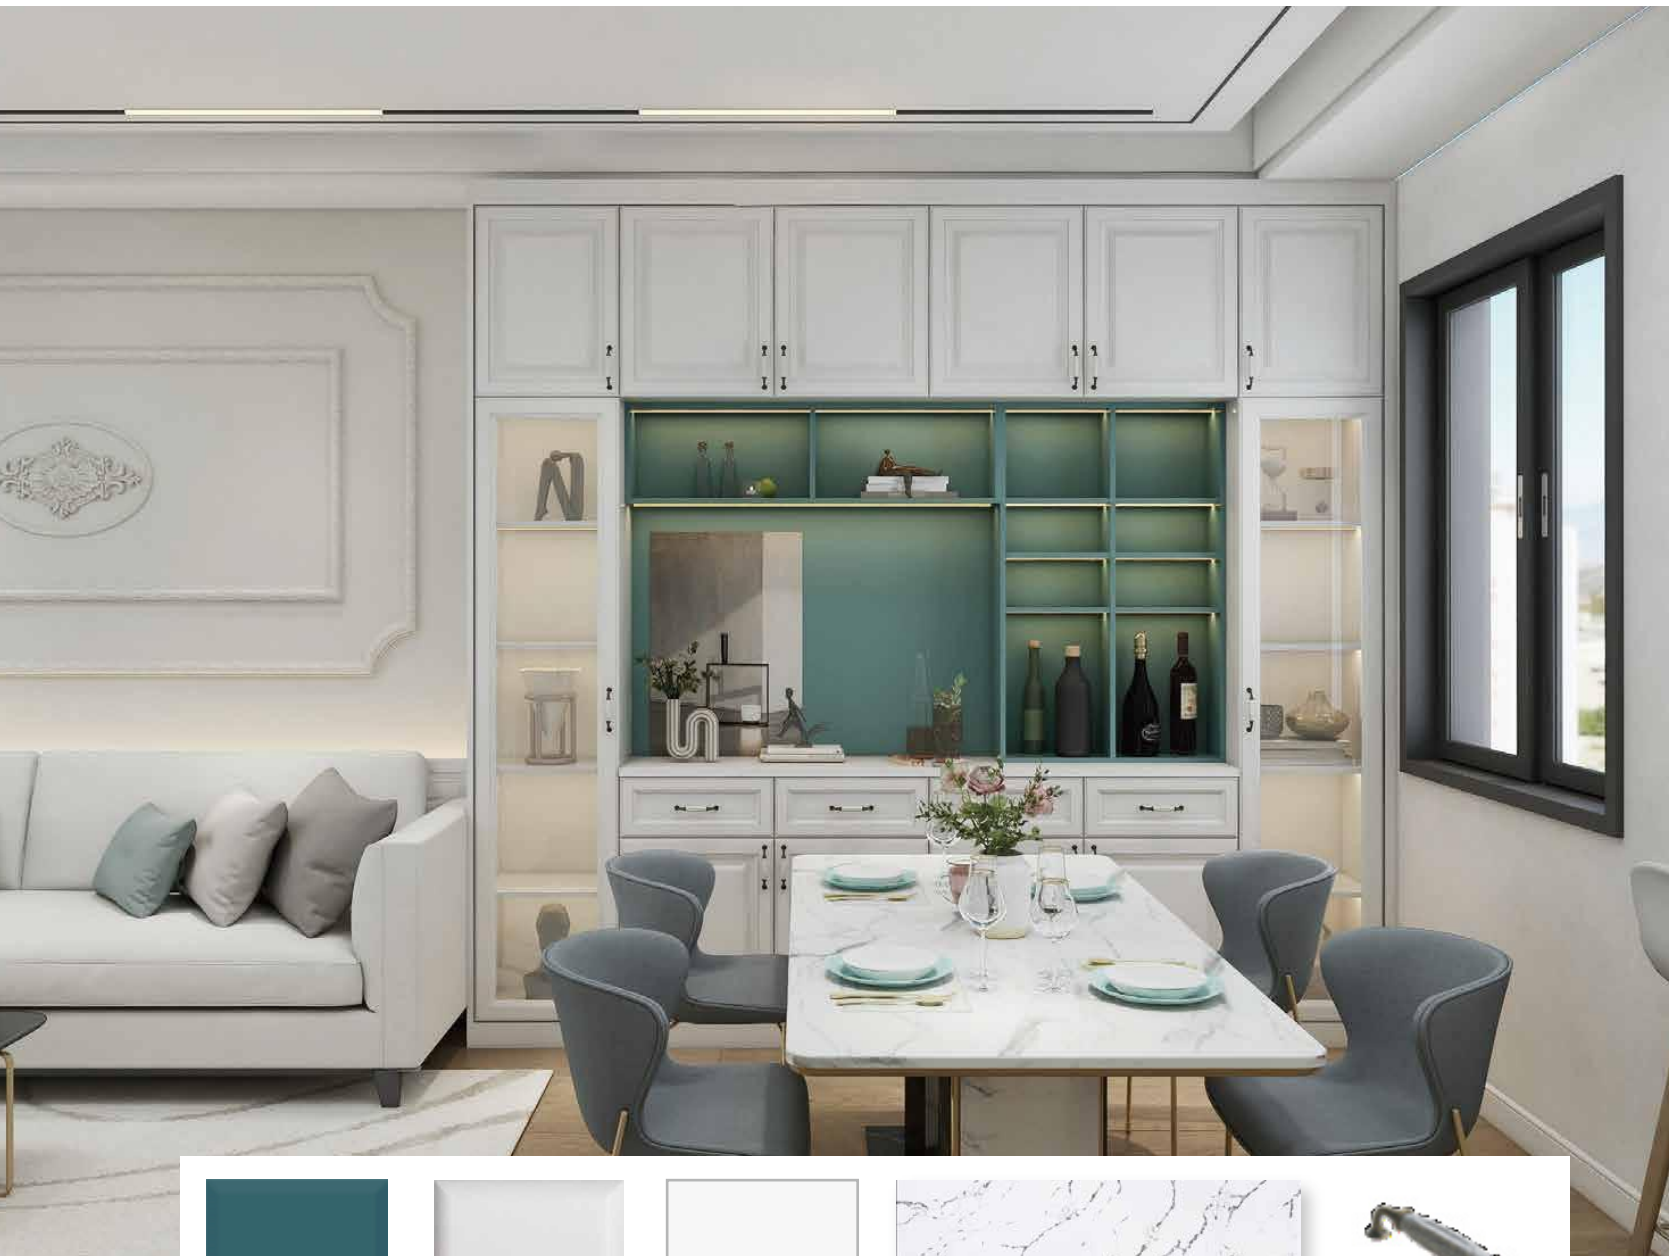

L3128B L3101B Y12 PRG-QV103 6093A-128

Description	Item	Material
Door 1	L3128B	Lacquer
Door 2	L3101B	Lacquer
Carcase	Y12	Melamine
Countertop	PRG-QV103	Quartz Stone
Handle	6093A-128	Lacquer

L3156B L3101B Y113 Y118 45°Beveled Door